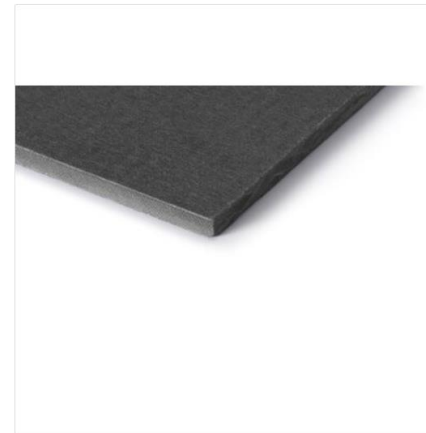

CEMBRIT

CEMBRIT PATINA 8MM 3050X1250MM P070 FLINT

De door-en-door gekleurde en geschuurde Cembrit Patina Original gevelplaat is gekruidd met de kracht van de natuur. De panelen hebben de uitstraling van beton, maar zijn daarentegen een lichtgewicht. Het kleurenverloop in en tussen de panelen maakt het kleurenspeel aan de gevel. Het effect is bijna net zo willekeurig als ontwerpen in hout of steen. Soms is het een subtiel patroon, soms zijn er verschuivingen over de gevel te zien. Het oppervlak is vlak geschuurd en geeft de gevel een zachte uitdrukking.

Alle productkleuren op de website zijn representatief en kunnen afwijken van de originele productkleuren.

PROMO

Bij aankoop van 8 PLATEN PATINA ORIGINAL 1250X2500MM of 6 PLATEN PATINA ORIGINAL 1250X3050MM: 1 GRATIS Cembrit Fleece (art. nr. 50438).
Actieperiode van 15/10/2022 tem 31/12/2022.

Artikelnummer **25891**

Beschikbaarheid: Zie hieronder

€ 72,23/m² ex. BTW

1 Stuk = 3.81 m²

[📍 KLIK HIER OM DE VOORRAAD TE ZIEN](#)

[📍 STEL EEN VRAAG OVER DIT PRODUCT](#)

Stuk ▾

IN WINKELMAND